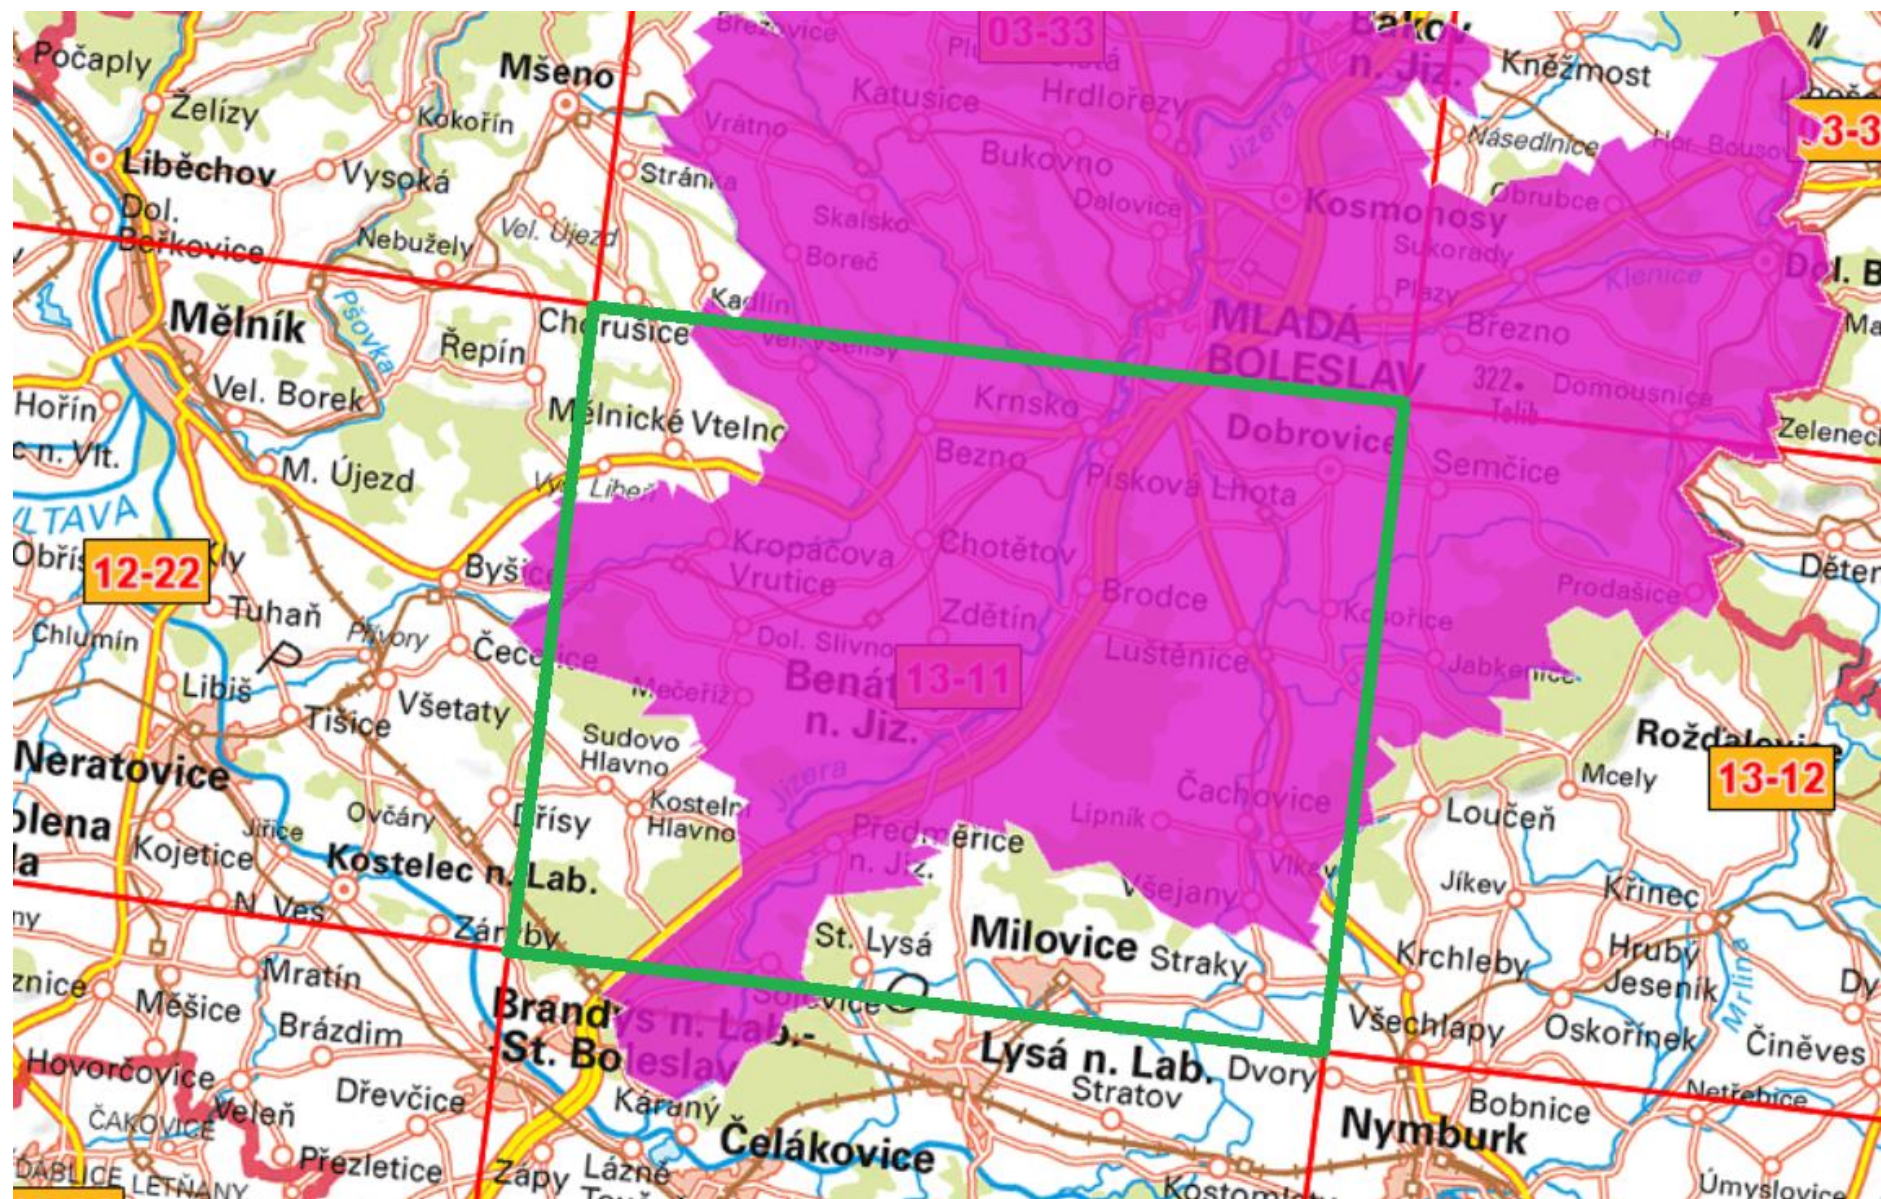

Příloha 1: Vyznačené území aktualizace ZABAGED®